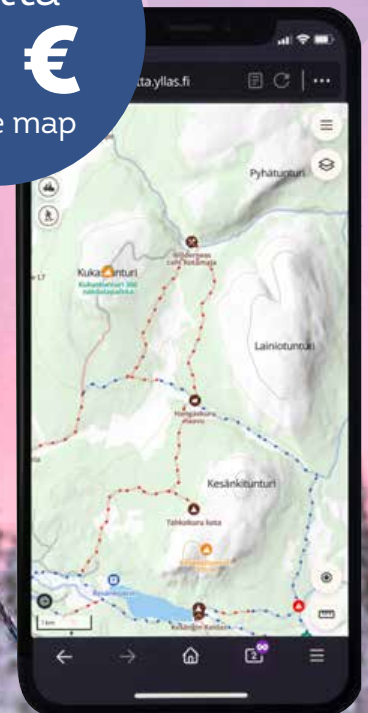

TIEDÄ MINNE MENNÄ

Kartta
10 €
Map

Sähköinen
kartta

17 €

Online map

Ostamalla Ylläksen ulkoilukartan tuet reittien ylläpitoa
Buy the map and support the Ylläs Trails!

kartta.yllas.fi
map.yllas.fi